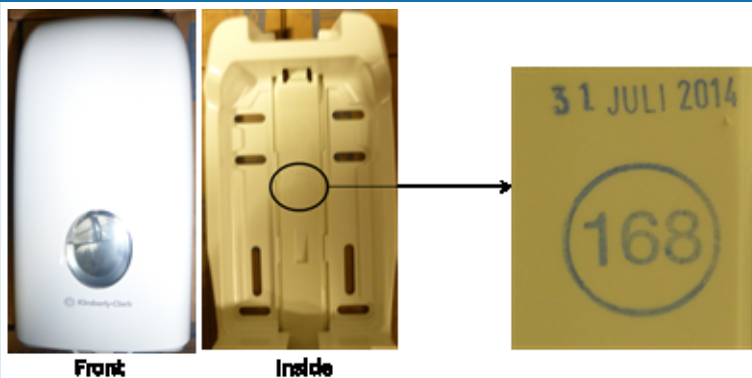

Zákaznický list pro Aquarius™ Zásobník na tekuté mýdlo - kazeta / bílá /Jednolitrová - 6955

Náhradní díly

Kód výrobku	Popis
Má náhradní díl	
D369029	Universal Aquarius Metal Key
D369041	Aqua lock plate
D369042	Aqua JRT lock plate
d369062	White button for Aquarius Soap dispenser 6948.
D369063	AQUARIUS* Elbow Lever
D369073	Aquarius* Drip Tray
d369084	Aquarius Soap Hinge Bracket (Pair)

Výrobní číslo

Informace

Webová stránka

www.kcprofessional.com

Číslo zákaznického servisu

Pro více informací se prosím v úředních hodinách obraťte na zákaznický servis +420 226 214 094

Země původu

GERMANY